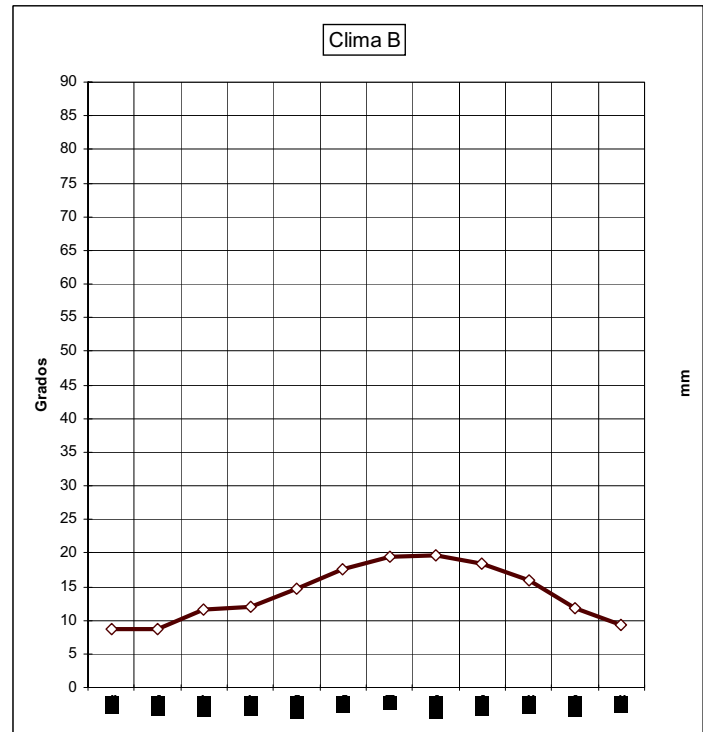

PROVES D'ACCÉS A LA UNIVERSITAT

PRUEBAS DE ACCESO A LA UNIVERSIDAD

CONVOCATÒRIA: JUNY 2011

CONVOCATORIA: JUNIO 2011

GEOGRAFIA

GEOGRAFÍA

Etiqueta de l'estudiant /Etiqueta del estudiante

PAPER ANNEX/ PAPEL ANEXO